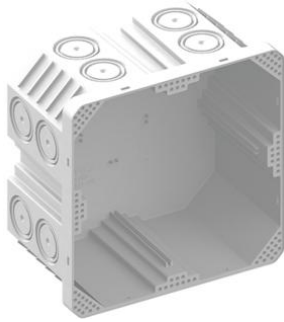

Scatola da incasso con prova al filo incandescente 850°C

Scatola da incasso 2x2

- Compatibile con Feller SNAPFIX®
- Irrinunciabile nelle costruzioni in legno
- Elettricamente ben isolante e resistente agli urti e alla pressione
- Superficie di appoggio piana grazie a 4 piedini
- Per viti del dispositivo Ø 3 mm
- Coppia di serraggio massima 0.5 Nm

Numero Ordine:	9924.850
E-No:	372111229
EAN:	7611614220215
Materiale	PP
Combinazione	2x2
Lunghezza	130 mm
Larghezza	130 mm
Profondità	70 mm
Guide combinate per tubi M20/25	16
Invio	5

Le scatole da incasso senza alogeni sono adatte per il montaggio su dei materiali combustibili. Le scatole sono fabbricate in un polipropilene bianco e hanno passato il test al filo incandescente a 850°C secondo EN 60695-2-11.

- Irrinunciabile nelle costruzioni in legno
- Elettricamente ben isolante e resistente agli urti e alla pressione
- Superficie di appoggio piana grazie a 4 piedini
- Compatibile con Feller SNAPFIX®