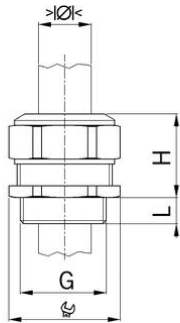

Premistoppa Progress® sintetico GFK

**Filetto di raccordo metrico****Tipo di ammissione: Progress GFK**

- Grigio scuro RAL 7001
- Inserto di tenuta in un pezzo unico

Numero Ordine:	1572.40.240
E-No:	121712808
EAN:	7611614136691
Materiale	Agromid rinforzato di fibre di vetro, modificato ad'invecchiamento di calore, resistenza ai colpi aumentata
Caratteristiche	senza alogeni
Guarnizione	TPE
Temperatura d'impiego	-30°C / +100°C
Scarico della trazione	Esecuzione A secondo EN 62444
Classe di protezione	IP68
Filetto di raccordo (G)	M40x1.5
Area di serraggio min.	20.0 mm
Area di serraggio max.	24.0 mm
Grandezza chiave	50 mm
Misura (H)	40.0 mm
Lunghezza del filetto (L)	15 mm
Invio	10