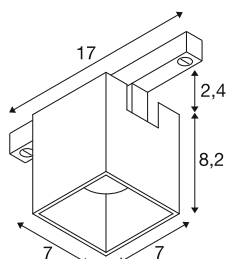

FIX-IT!

48V, DALI, squadrato, binario a montaggio superficiale, spot, 2700K, 6,6 W, 36°, bronzo / nero

Scoprite la massima varietà e il design moderno con i nuovi spot FIX-IT! Faretti da 48V per il sistema di binari SLV 48V. Questi faretti decorativi e diretti fissano nuovi standard in fatto di illuminazione degli interni e offrono innumerevoli opzioni di design. La serie FIX-IT! è compatibile con i binari a parete/a plafone profondi e standard da 48 V di SLV. Le versioni da 2.700 K o 3.000 K portano in ogni ambiente una luce calda e una notevole efficienza energetica. Con le versioni Dim-to-Warm (2.000 K-3.000 K), gli spot FIX-IT! offrono ancora più possibilità di creare atmosfere di luce accoglienti. Questi faretti offrono anche una soluzione illuminotecnica sostenibile con una durata di 50.000 ore. La serie FIX-IT! I faretti non colpiscono solamente dal punto di vista tecnico, ma anche da quello estetico: il design compatto assicura un aspetto generale elegante. Sono disponibili nelle intramontabili combinazioni di colori nero/nero, bianco/nero, oro/nero e bronzo/nero. Inoltre, i diversi design (rotondo o quadrato) e gli inserti decorativi colorati intercambiabili offrono ulteriori opzioni di personalizzazione. Provate la combinazione perfetta di illuminazione di alta qualità e libertà creativa: FIX-IT! apre nuovi orizzonti nella progettazione illuminotecnica.

DATI TECNICI

Articolo	1008984
Numero di diverse finestre	1
Codice IP	IP20
Dettagli di montaggio	Soffitto
Dimmerabile	Si
Tecnologia del dimmering	DALI 2
Tensione nominale primaria	48DC
Corrente / tensione secondaria	175 mA
Classe isolamento	III
Wattaggio	6.6 W
Temperatura ambiente minima	-20 °C
Temperatura ambiente massima	40 °C
Lumen	800 lm
Temperatura colore	2700 Kelvin
Angolo di emissione	36 °
Colore	bronzo/nero
CRI	90
UGR ≤	16
Durata	50000 h
Risk Group	1
Lunghezza	7 cm
Larghezza	7 cm

Altezza	8.2 cm
Peso netto	0.27 kg
Peso lordo	0.3 kg
BIG WHITE pagina	505