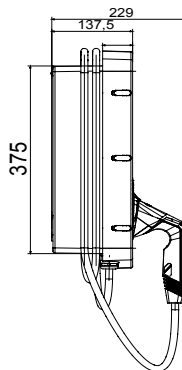

Art der Aufladung	Mode 3	Ladesteckdosen	Typ 2
Steckertyp	mobiler Steckverbinder Typ 2	Kabellänge (falls vorhanden)	5 m
<b>Elektrische und mechanische Eigenschaften</b>			
Klemmleisten	5 x 10 mm <sup>2</sup>	Bemessungsspannung	400 V
Maximaler Gesamtstrom	32 A	Leistung max.	22 kW
Schutz der Benutzer	Gleichstromleck 6 mA	Zähler	-
Installation	Wand / Einbau / Boden	Material	Postindustrielles recyceltes Material
Schutzart	IP55	Schlagfestigkeit	IK11
Betriebstemperatur	Von -25°C bis +55°C	-	-
<b>Funktionelle Eigenschaften</b>			
Verbindung	Wifi	Kommunikation	OCPP 1.6J
Lastmanagement	DLM/PV BOOST	Ladefreigabe	FREE/APP
Interface	LED	Master/Slave	-
"Over-the-air" Updates	Ja	Konfigurierbarer Eingang Fernsteuerung	Ja
Lokale Richtlinien	-	-	-
<b>Zubehör</b>			
Stromwandler-Kit für DLM Lastmanagement	GWJ8038 Dreiphasig	Einseitige Bodensäule	GWJ8102
Unterputz-Dose	GWJ8101	Doppelseitige Bodenaufgabe	GWJ8103
Schutzhülle	-	RFID Karte	-
4G Modem Kits	GWJ8111	-	-

### Abmessungen

40