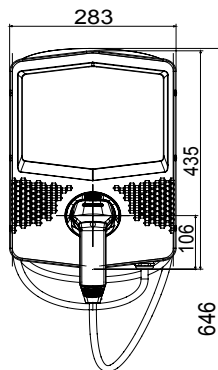

I-CON EVO-Wallboxen sind JOINON-Lösungen, die für die Integration in private und nicht-öffentliche Bereiche gemäß der internationalen Norm IEC 61851-1, Ausgabe 3, entwickelt wurden. Sie zeichnen sich durch ein elegantes und kompaktes Design sowie eine spezielle „Einhand-Ladefunktion“ aus. Gleichzeitig sorgen eine vandalismussichere Steckdose und die Schutzart IP55 in Kombination mit einer IK11-zertifizierten mechanischen Festigkeit für sichere und zuverlässige Lösungen. Darüber hinaus bieten I-CON EVO-Wallboxen vollständige Konnektivität zur Unterstützung der zugehörigen JOINON EVO-App für eine vollständige und einfache Steuerung des Ladevorgangs, eine intelligente Verwaltung der Lasten und der von Photovoltaikmodulen erzeugten zusätzlichen Energie (auch im Master/Slave-Modus) sowie mehrere Installationsoptionen: Wandmontage, Unterputzmontage oder Bodenmontage.

Art der Aufladung	Mode 3	Ladesteckdosen	Typ 2
Steckertyp	mobiler Steckverbinder Typ 2	Kabellänge (falls vorhanden)	5 m
<b>Elektrische und mechanische Eigenschaften</b>			
Klemmleisten	5 x 10 mm <sup>2</sup>	Bemessungsspannung	400 V
Maximaler Gesamtstrom	32 A	Leistung max.	22 kW
Schutz der Benutzer	Gleichstromleck 6 mA	Zähler	-
Installation	Wand / Einbau / Boden	Material	Postindustrielles recyceltes Material
Schutzart	IP55	Schlagfestigkeit	IK11
Betriebstemperatur	Von -25°C bis +55°C	-	-
<b>Funktionelle Eigenschaften</b>			
Verbindung	Wifi	Kommunikation	OCPP 1.6J
Lastmanagement	DLM/PV BOOST	Ladefreigabe	FREE/APP
Interface	LED	Master/Slave	-
"Over-the-air" Updates	Ja	Konfigurierbarer Eingang Fernsteuerung	Ja
Lokale Richtlinien	-	-	-
<b>Zubehör</b>			
Stromwandler-Kit für DLM Lastmanagement	GWJ8038 Dreiphasig	Einseitige Bodensäule	GWJ8102
Unterputz-Dose	GWJ8101	Doppelseitige Bodenaufgabe	GWJ8103
Schutzhülle	-	RFID Karte	-
4G Modem Kits	GWJ8111	-	-

### Abmessungen

40