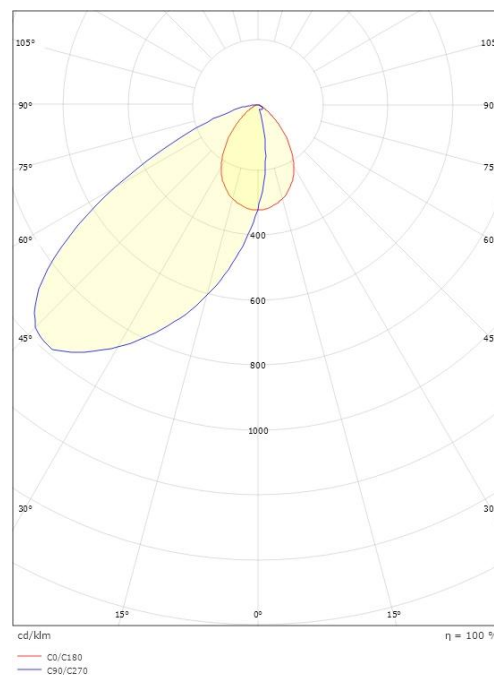

Capella IsoSafe

Capella IsoSafe Schwarz 25lm 2700K Ra>80 Phasenabschnitt

SG Artikelnummer: 912033
EAN: 7021989120339

Elektrisch

System wattage: 2W
Spannung: 220-240V

Lichttechnik

Leuchtmittel: LED
Lichtstrom (lm): 25lm
Lichtausbeute: 13 lm/W
Lichtfarbe: 2700K
Farbwiedergabeindex: Ra>80
MacAdams Faktor: SDCM: 3
Lebensdauer: L80/B50>50.000
Lichtverteilung: Direkt/Asymmetrisch

Steuerung/Dimmen

Typ: Phasenabschnitt

Schutzklasse

Schutzklasse: Klasse II
IP Klasse: IP20

Richtlinien

Lichtquelle mit Energieeffizienzklasse: G
Breeam: Erfüllt HEA 01 für flickerfreie Beleuchtung

Materialien und Ausführung

Gehäuse: Aluminium
Farbe: Schwarz (RAL 9004)

Montage/Anschluss

Montage: Einbau, Innen
Anschluss: Anschlussbox

Größe

Breite (mm) W: 90
Höhe (mm) H: 90
Tiefe (T): 50
Lochmaß (mm): 83
Gewicht (kg) brutto/netto: 0.294 / 0.245

Verpackung

Verpackungsmaße (mm): 110 x 105 x 80

7 0 2 1 9 8 9 1 2 0 3 3 9