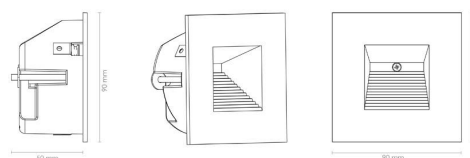

Gehäuse: Aluminium
Farbe: Schwarz (RAL 9004)

Montage/Anschluss

Montage: Einbau, Innen
Anschluss: Anschlussbox

Größe

Breite (mm) W: 90
Höhe (mm) H: 90
Tiefe (T): 50
Lochmaß (mm): 83
Gewicht (kg) brutto/netto: 0.294 / 0.245

Verpackung

Verpackungsmaße (mm): 110 x 105 x 80

7 0 2 1 9 8 9 1 2 0 3 3 9