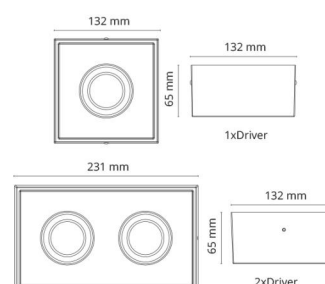

Gehäuse: Aluminium
Farbe: Weiss (RAL 9003)
Werkstoff der Abdeckung: Gehärtetes Glas

Montage/Anschluss

Montage: Innen / Außen
Anschluss: Anschlussbox

Größe

Länge (mm) L: 231
Breite (mm) W: 132
Höhe (mm) H: 65
Gewicht (kg) brutto/netto: 1.47 / 1.25

Verpackung

Verpackungsmaße (mm): 240 x 140 x 75

7 0 2 1 9 8 9 0 2 5 4 8 1