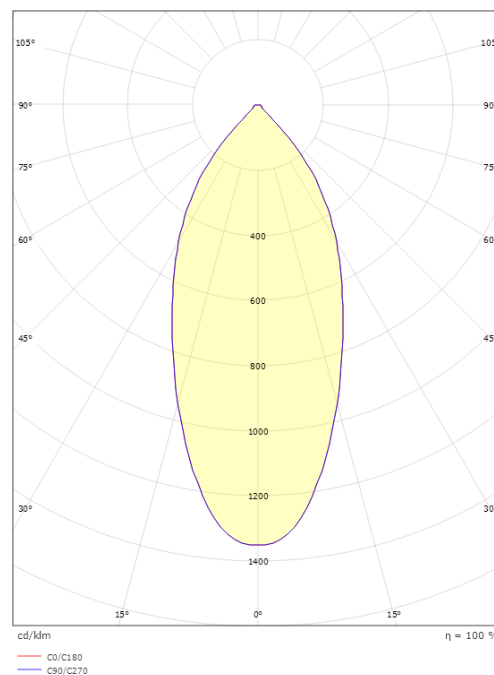

Gehäuse: Aluminium
Farbe: Weiss (RAL 9003)
Werkstoff der Abdeckung: Gehärtetes Glas

Montage/Anschluss

Montage: Innen / Außen
Anschluss: Anschlussbox

Größe

Länge (mm) L: 231
Breite (mm) W: 132
Höhe (mm) H: 65
Gewicht (kg) brutto/netto: 1.47 / 1.25

Verpackung

Verpackungsmaße (mm): 240 x 140 x 75

7 0 2 1 9 8 9 0 2 5 4 8 1