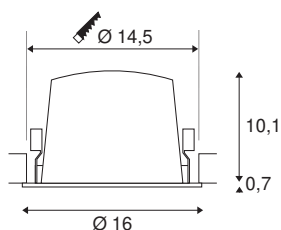

NUMINOS® DL XL

incasso a plafone a LED da interni bianco/nero 2700K 55°

Design, tecnologia e funzionalità allo stato puro: NUMINOS è il sistema di lampade di SLV che unisce ogni aspetto. Così, grazie a diversi downlight e faretto, potete sperimentare migliaia di combinazioni illuminotecniche. Fra questi vi è anche NUMINOS® DL XL, una lampada a incasso da soffitto che offre il meglio della qualità in fatto di lavorazione e luce. Ideale per un'illuminazione discreta, moderna e salvaspazio, che pone l'accento su oggetti o su tutto l'ambiente. Questa lampada a incasso da soffitto conquista grazie alla potenza assorbita di 37,4 Watt, l'intensità luminosa di 3300 Lumen, la temperatura cromatica di 2700 Kelvin e un indice di resa cromatica di 90. Il montaggio è un gioco da ragazzi. Lasciatevi conquistare da NUMINOS di SLV – la sua versatilità modulare vi aspetta.

DATI TECNICI

Articolo	1004003
Numero di diverse finestre	1
Codice IP	IP 20 / IP 44
Classe di resistenza all'urto	IK 02
Resistenza all'urto	0.2 Joule
Montaggio	Incasso
Dettagli di montaggio	Soffitto
Corrente / tensione secondaria	1050 mA
Classe isolamento	III
Wattaggio	37.4 W
Temperatura ambiente minima	-20 °C
Temperatura ambiente massima	40 °C
Lumen	3300 lm
Temperatura colore	2700 Kelvin
Angolo di emissione	55 °
Colore	bianco
CRI	90
UGR ≤	22
Dati LXXBXX	L80B50
Durata	50000 h
Distribuzione dell'intensità luminosa	rotazione simmetrica
Emissione	diretto

Risk Group	1
Altezza	10.8 cm
Diametro	16 cm
Peso netto	0.715 kg
Peso lordo	0.87 kg
Forma dello scasso	rotonda
Profondità d'incasso	11.5 cm
Diametro d'incasso	14.5 cm
BIG WHITE pagina	36