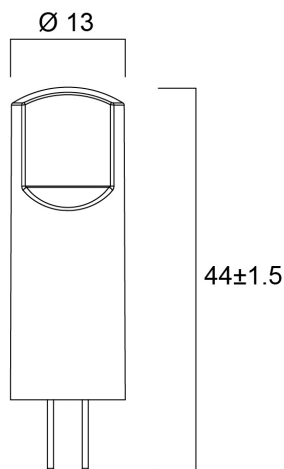

TOLEDO GY6.35 V4 300LM 827

Codice n. 0031878

SYLVANIA

LED retrofit replacement for halogen GY6.35 low voltage capsules. Compact design. Omni-directional light distribution. 12V AC/DC. High lumen efficacy: 107lm/W. 90% energy saving. Non-dimmable, Suitable for chandeliers, interior display, shop windows, decorative and general lighting applications

Dati tecnici

Dimensioni (mm)

Fotometrie

TOLEDO GY6.35 V4 300LM 827

Codice n. 0031878

SYLVANIA

Dati generali

Nome prodotto	TOLEDO GY6.35 V4 300LM 827
Tecnologia	LED
Potenza 50Hz (W)	2.6
Forma della lampadina	Altro
Attacco lampada	GY6.35
Finitura lampadina	Chiara
Rilevatore di presenza integrato	NO
Classificazione dell'apparecchio	Aperto
Applicazione generale	Strutture alberghiere, Musei e gallerie, Residenziale e Consumer, Esercizi commerciali
Intervallo temperatura di funzionamento	-20°C...+40°C
Temperatura ambiente Ta (°C)	25
Compatibilità con assistente virtuale	N/A
Classe ETIM	EC001959
Garanzia	3 anni

Dati vita utile

Vita utile nominale - L70 B50	15000
Vita media nominale (ore)	15000
Vita utile media (nominale)(ore)	15000

Dati dimensionali

Colore del prodotto	Argento
Classificazione IP	IP20
Lunghezza nominale del prodotto (mm)	40
Diametro prodotto (mm)	14
Peso (Kg)	0.005

TOLEDO GY6.35 V4 300LM 827

Codice n. 0031878

SYLVANIA

Dati di imballo

Codice EAN prodotto	5410288318783
Lunghezza/altezza imballo singolo (cm)	6.1
Larghezza imballo singolo (cm)	5.1
Profondità imballo interno (cm) (singolo)	6.2
DUN14_2	15410288318780
Quantità per imballo interno	6
Lunghezza/Altezza imballo interno (cm)	19.1
Larghezza imballaggio interno (cm)	11.3
Lunghezza imballaggio interno (cm)	9.6
DUN14_1	25410288318787
Quantità per imballo esterno	48
Lunghezza/ Altezza imballo esterno (cm)	39.8
Packaging outer width (cm)	24.0
Profondità imballo esterno (cm)	21.4