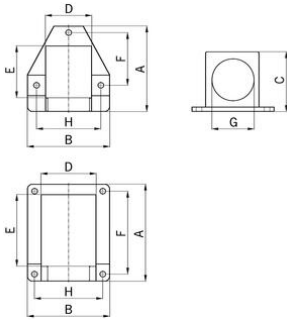

Coude 90° avec bride synthétique

Filet de raccordement métrique

· Noir

Réf. d'article :	5500.40.17
E-No:	126258410
EAN:	7611614141039
Matériaux	Polyamide
Joint	NBR
Temp. d'utilisation	-40°C / +110°C
Indice de protection	IP65
Propriétés	L'angle de la bride s'ouvre.
Filet de raccordement (G)	M16x1.5
Dimension A	49 mm
Dimension B	47 mm
Dimension C	35 mm
Dimension D	22 mm
Dimension E	27 mm
Dimension F	29 mm
Dimension (H)	37 mm
Nombre de vis	3
Envoi	10