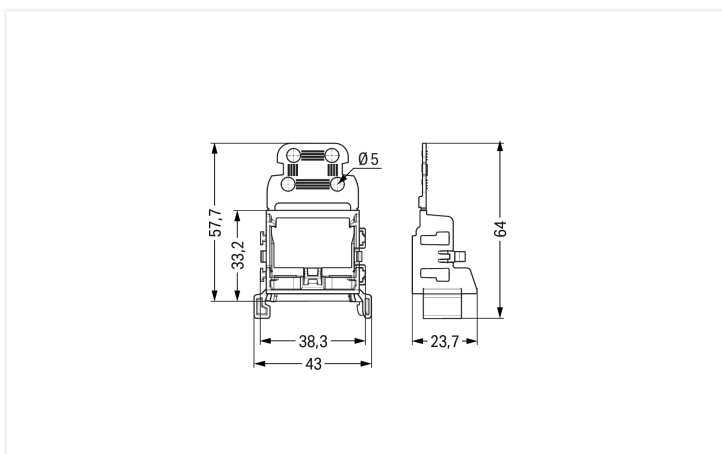

Scheda dati | Codice articolo: 221-549/000-006

Supporto di montaggio con piastra antistrappo; connettori per 10 cavi; Serie 221 -
4 mm²; per guida DIN 35; blu

<https://www.wago.com/221-549/000-006>

Colore: ■ blu

Dati geometrici

Larghezza	43 mm / 1.693 pollici
Altezza	23,7 mm / 0.933 pollici
Profondità dal bordo superiore della guida DIN	57,7 mm / 2.272 pollici
Profondità	64 mm / 2.52 pollici

Dati meccanici

Tipo montaggio	Montaggio a scatto
Tipo montaggio	Guida DIN 35
Adatto	for 10-wire connectors (4 mm ²)

Strisce di marcatura; 25 m su bobina; larghezza 6 mm; vuoto; Autoadesivo; bianco