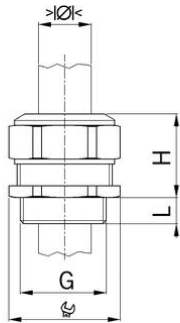

Premistoppa AGRO Progress® sintetico GFK a sicurezza aumentata Ex e II

Filetto di raccordo metrico

Tipo di ammissione: Progress GFK EX

- Nero RAL 9005
- Inserto di tenuta in un pezzo unico

Numero Ordine:	EX1540.20.110
E-No:	121761518
EAN:	7611614176253
Materiale	Poliammide rinforzato di fibre di vetro
Caratteristiche	senza alogeni
Guarnizione	TPE / NBR
Temperatura d'impiego	-20°C / +85°C
Classe di protezione	IP66 / IP68
Norma di prova	IEC EN 60079-0 / IEC EN 60079-7 / IEC EN 60079-31
Categoria 2G	II 2G Ex eb IIC Gb
Categoria 2D	II 2D Ex tb IIIC Db
Zona	Gas 1 e 2 / polvere 21 e 22
Certificato	SEV 15 ATEX 0152X
Certificato IECEx	IECEx SEV 15.0019X
Certificato CCC	CCC 2022322313004811
Filetto di raccordo (G)	M20x1.5
Area di serraggio min.	8.0 mm
Area di serraggio max.	11.0 mm
Grandezza chiave	27 mm
Misura (H)	28 mm
Lunghezza del filetto (L)	13 mm
Invio	50

3 = Materiale inserto di tenuta NBR