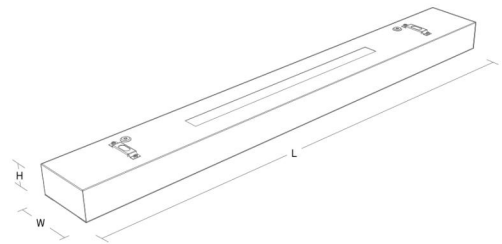

### Montage/Connexion

Montage: Suspendu, Intérieur  
Module: 1200  
Kit suspension: Kit de câble avec boucle M13 avec 2 supports 2x2 m  
Connexion: Bornier sans vis

### Dimensions

Longueur (mm) L: 1200  
Largeur (mm) W: 142  
Hauteur (mm) H: 81  
Poids (kg) brutto/netto: 6.2 / 6

### Emballage

Dimensions de l'emballage (mm): 1255 x 146 x 95

5 7 0 3 8 2 1 1 7 3 5 9 9