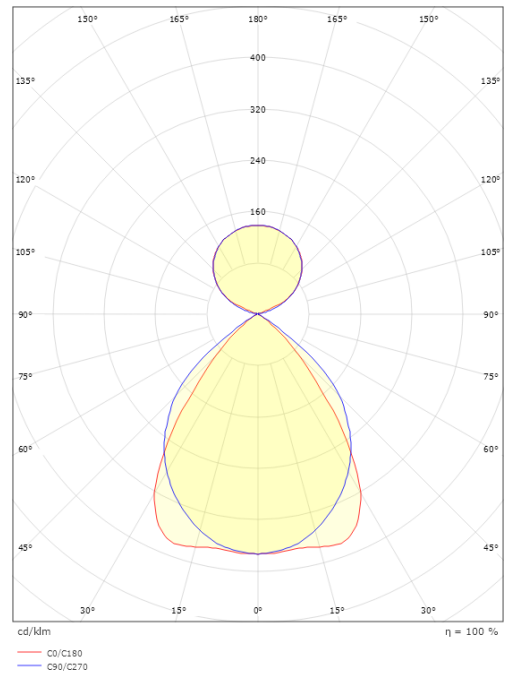

EcoLine Office TW

EcoLine Office TW 1200 Blanc 4600lm 2700-6500K Ra>80 TW DALI Type 8

Codes-articles: 8246091985
EAN: 5703821173599

Électrique

Wattage du système: 41W
Tension: 220-240V
Nombre maximal de luminaires par disjoncteur: B10: 11, B16: 17, C10: 18, C16: 29
PE Courant de fuite (mA): 0.30

Source lumineuse

Type de source lumineuse: LED
Flux lumineux: 4600lm
Efficacité: 112 lm/W
Température des couleurs: 2700-6500K
Rendu des couleurs (IRC / Ra): Ra>80
Facteur MacAdams: SDCM: 3
Durée de vie: L90/B10>50,000
Distribution de la lumière: Directe/indirecte 60/40%
Optique: Grille double parabole, mat satiné

Contrôle/Dimming

Type: TW DALI Type 8

Protection

Classe Isolation: Classe I
IP Class: IP20

Énergie et approbations

Source lumineuse de classe énergétique: D
Breeam: Conforme Hea 01 pour un éclairage sans scintillement

Matériaux et finition

Embase: Feuille d'acier
Couleur: Blanc (Blanc pur, brillance 25%)
Matériau de la verrine: Aluminium

Montage/Connexion

Montage: Suspendu, Intérieur
Module: 1200
Kit suspension: Kit de câble avec boucle M13 avec 2 supports 2x2 m
Connexion: Bornier sans vis

Dimensions

Longueur (mm) L: 1200
Largeur (mm) W: 142
Hauteur (mm) H: 81
Poids (kg) brutto/netto: 6.2 / 6

Emballage

Dimensions de l'emballage (mm): 1255 x 146 x 95

5 7 0 3 8 2 1 1 7 3 5 9 9