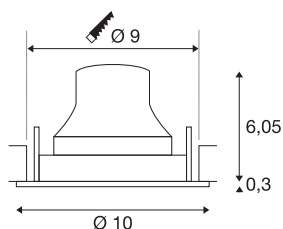

DATI TECNICI

| | |
|--------------------------------|-----------------------------|
| Articolo | 1009495 |
| Numero di diverse finestre | 1 |
| Girevole od orientabile | asta girevole e inclinabile |
| Codice IP | IP20 |
| Montaggio | Incasso |
| Dettagli di montaggio | Soffitto |
| Corrente / tensione secondaria | 200 mA |
| Classe isolamento | III |
| Wattaggio | 6.7 W |
| Temperatura ambiente minima | -20 °C |
| Temperatura ambiente massima | 40 °C |
| Lumen | 1000 lm |
| Temperatura colore | 2700 Kelvin |
| Angolo di emissione | 55 ° |
| Colore | nero/cromo |
| CRI | 90 |
| UGR ≤ | 22 |
| Durata | 50000 h |
| Risk Group | 1 |
| Altezza | 6.35 cm |
| Diametro | 10 cm |
| Peso netto | 0.188 kg |

| | |
|----------------------|----------|
| Peso lordo | 0.288 kg |
| Forma dello scasso | circa |
| Profondità d'incasso | 8.5 cm |
| Diametro d'incasso | 9 cm |