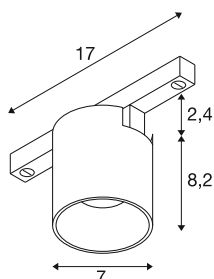

## DATI TECNICI

Articolo	1008960
Numero di diverse finestre	1
Codice IP	IP20
Dettagli di montaggio	Soffitto
Dimmerabile	Si
Tecnologia del dimmering	DALI 2
Tensione nominale primaria	48DC
Corrente / tensione secondaria	175 mA
Classe isolamento	III
Wattaggio	6.6 W
Temperatura ambiente minima	-20 °C
Temperatura ambiente massima	40 °C
Lumen	800 lm
Temperatura colore	2700 Kelvin
Angolo di emissione	36 °
Colore	bronzo/nero
CRI	90
UGR ≤	16
Durata	50000 h
Risk Group	1
Altezza	8.2 cm
Diametro	7 cm