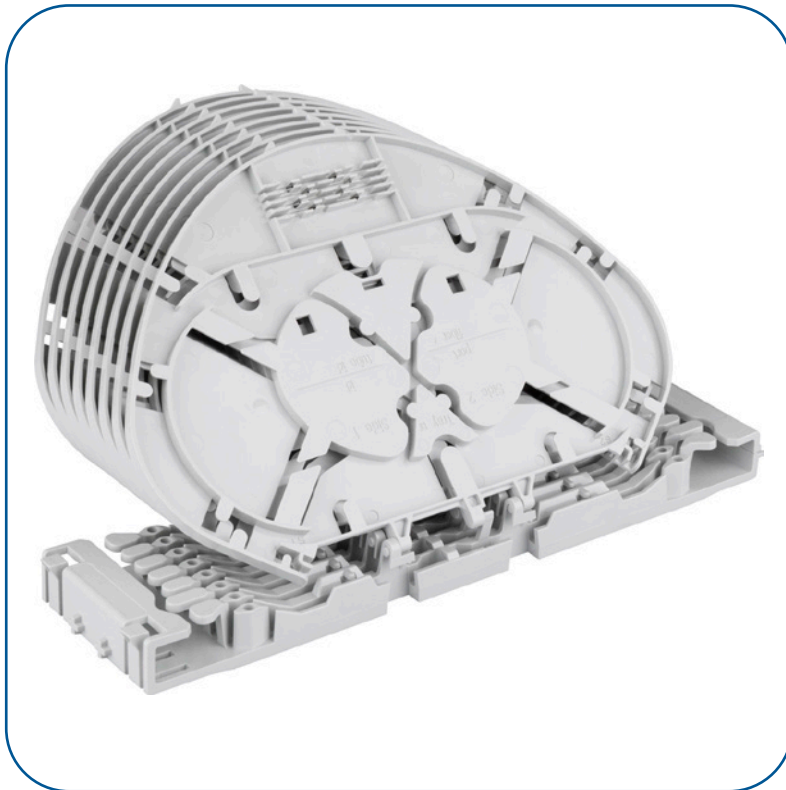

Spleisskassette FIST-SOSA2-8SC-12A

► Artikel-Nummer

EJ1159-000

► SOSA Spleissmodul für 32 Spleisse, ANT, 8 UMS

SOSA Kassettenmodule werden als Faserablage in allen FIST-Muffen, Wandverteilern sowie Baugruppen eingesetzt.

► Mehrwert

- Einzelfaser- und Mehrfasermanagement
- Crimp- (ANT)

► Spezifikationen

Single Circuit Kassetten – Einzelfasermanagement bis 4–12 Fasern

FIST-	SOSA-4SC12-A
benötigte UMS [U]	4
Spleiss pro Kassette	4
Anzahl Kassetten	4
Spleisse pro Modul	32