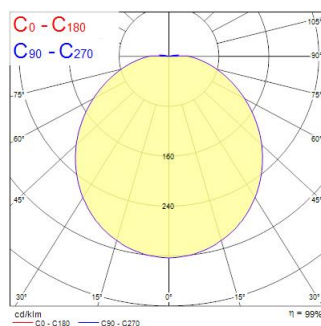

START SURFACE IP66 350MM PALPEBRA BIANCO

Codice n. 0049032

SYLVANIA

STARTTM

Palpebra per Start Surface IP66 350mm - colore bianco

Dati tecnici

Dimensioni (mm)

Fotometrie

Distance [m]	Cone diameter [m]	Beam diameter [m]	Beam angle [°]	Illuminance [lx]
0.5	1.48	1.48	111.8°	1306
1.0	2.96	2.96	111.8°	329
1.5	4.43	4.43	111.8°	151
2.0	5.91	5.91	111.8°	85
2.5	7.38	7.38	111.8°	54
3.0	8.86	8.86	111.8°	41

Distance [m] Cone diameter [m]
C0 - C180 (Half beam angle: 111.8°)

START SURFACE IP66 350MM PALPEBRA BIANCO

Codice n. 0049032

SYLVANIA

Dati generali

Nome prodotto	START SURFACE IP66 350MM PALPEBRA BIANCO
Tecnologia	Dispositivo non elettrico
Tipologia di accessorio	Elemento decorativo
Materiale del corpo dell'apparecchio	PC Policarbonato
Ambiente	Interni, Esterni
Applicazione generale	Strutture alberghiere
Classe ETIM	EC002557
E-number Finlandia	4579486
Garanzia	5 anni

Dati dimensionali

Colore del prodotto	RAL 9003 - Bianco segnale
Peso (Kg)	0.17

Dati di imballo

Codice EAN prodotto	5410288490328
Lunghezza/altezza imballo singolo (cm)	35.0
Larghezza imballo singolo (cm)	35.0
Profondità imballo interno (cm) (singolo)	0.8
DUN14_2	15410288490325
Quantità per imballo esterno	12
Lunghezza/ Altezza imballo esterno (cm)	72.0
Packaging outer width (cm)	37.0
Profondità imballo esterno (cm)	49.5