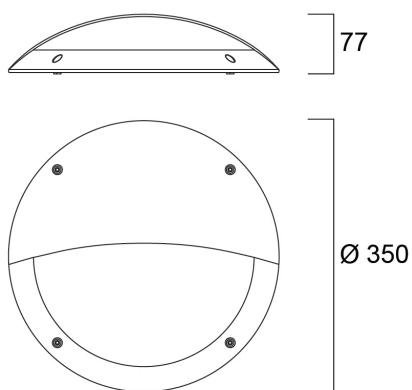

START SURFACE IP66 350MM PALPEBRA BIANCO

Codice n. 0049032

SYLVANIA

STARTTM

Palpebra per Start Surface IP66 350mm - colore bianco

Dati tecnici

Dimensioni (mm)

Fotometrie

Distance [m]	Cone diameter [m]	Beam diameter [m]	Beam angle [°]	Illuminance [lx]
0.5	1.48	1.48	111.8°	1306
1.0	2.96	2.96	111.8°	329
1.5	4.43	4.43	111.8°	151
2.0	5.91	5.91	111.8°	85
2.5	7.38	7.38	111.8°	54
3.0	8.86	8.86	111.8°	41

Distance [m] Cone diameter [m]
C0 - C180 (Half beam angle: 111.8°)

START SURFACE IP66 350MM PALPEBRA BIANCO

Codice n. 0049032

SYLVANIA

Dati generali

Nome prodotto	START SURFACE IP66 350MM PALPEBRA BIANCO
Tecnologia	Dispositivo non elettrico
Tipologia di accessorio	Elemento decorativo
Materiale del corpo dell'apparecchio	PC Policarbonato
Ambiente	Interni, Esterni
Applicazione generale	Strutture alberghiere
Classe ETIM	EC002557
E-number Finlandia	4579486
Garanzia	5 anni

Dati dimensionali

Colore del prodotto	RAL 9003 - Bianco segnale
Peso (Kg)	0.17

Dati di imballo

Codice EAN prodotto	5410288490328
Lunghezza/altezza imballo singolo (cm)	35.0
Larghezza imballo singolo (cm)	35.0
Profondità imballo interno (cm) (singolo)	0.8
DUN14_2	15410288490325
Quantità per imballo esterno	12
Lunghezza/ Altezza imballo esterno (cm)	72.0
Packaging outer width (cm)	37.0
Profondità imballo esterno (cm)	49.5