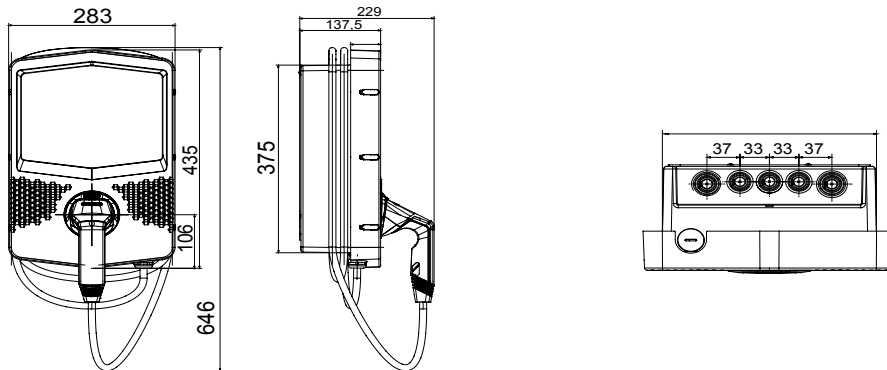

I-CON EVO-Wallboxen sind JOINON-Lösungen, die für die Integration in private und nicht-öffentliche Bereiche gemäß der internationalen Norm IEC 61851-1, Ausgabe 3, entwickelt wurden. Sie zeichnen sich durch ein elegantes und kompaktes Design sowie eine spezielle „Einhand-Ladefunktion“ aus. Gleichzeitig sorgen eine vandalismussichere Steckdose und die Schutzart IP55 in Kombination mit einer IK11-zertifizierten mechanischen Festigkeit für sichere und zuverlässige Lösungen. Darüber hinaus bieten I-CON EVO-Wallboxen vollständige Konnektivität zur Unterstützung der zugehörigen JOINON EVO-App für eine vollständige und einfache Steuerung des Ladevorgangs, eine intelligente Verwaltung der Lasten und der von Photovoltaikmodulen erzeugten zusätzlichen Energie (auch im Master/Slave-Modus) sowie mehrere Installationsoptionen: Wandmontage, Unterputzmontage oder Bodenmontage.

Art der Aufladung	Mode 3	Ladesteckdosen	Typ 2
Steckertyp	Mobiler Steckverbinder Typ 2	Kabellänge (falls vorhanden)	5 m
Elektrische und mechanische Eigenschaften			
Klemmleisten	5 x 16 mm ²	Bemessungsspannung	400 V
Maximaler Gesamtstrom	16 A	Leistung max.	11 kW
Schutz der Benutzer	Gleichstromleck 6 mA	Zähler	-
Installation	Wand / Einbau / Boden	Material	Postindustrielles recyceltes Material
Schutzart	IP55	Schlagfestigkeit	IK11
Betriebstemperatur	Von -25°C bis +55°C	-	-
Funktionelle Eigenschaften			
Verbindung	Wifi+Ethernet	Kommunikation	OCPP 1.6J
Lastmanagement	DLM/PV BOOST	Ladefreigabe	APP
Interface	LED	Master/Slave	Ja
"Over-the-air" Updates	Ja	Konfigurierbarer Eingang Fernsteuerung	Ja
Lokale Richtlinien	-	-	-
Zubehör			
Stromwandler-Kit für DLM Lastmanagement Dreiphasig/ GWD6809+GWD6821+T.A. (GWD96441+GWD96447) über 100A	-	Einseitige Bodensäule	GWJ8102
Unterputz-Dose	GWJ8101	Doppelseitige Bodenauflage	GWJ8103
Schutzhülle	-	RFID Karte	-
4G Modem Kits	GWJ8111	-	-

Abmessungen

40

Technische Symbole

IP

IP55

IK

IK11

Normen / Richtlinien