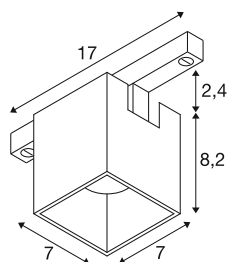

## FIX-IT!

**48V, DALI, squadrato, binario a montaggio superficiale, spot, 2000-3000K, 7,4 W, 36°, oro / nero**

Scoprite la massima varietà e il design moderno con i nuovi spot FIX-IT! Faretti da 48V per il sistema di binari SLV 48V. Questi faretti decorativi e diretti fissano nuovi standard in fatto di illuminazione degli interni e offrono innumerevoli opzioni di design. La serie FIX-IT! è compatibile con i binari a parete/a plafone profondi e standard da 48 V di SLV. Le versioni da 2.700 K o 3.000 K portano in ogni ambiente una luce calda e una notevole efficienza energetica. Con le versioni Dim-to-Warm (2.000 K-3.000 K), gli spot FIX-IT! offrono ancora più possibilità di creare atmosfere di luce accoglienti. Questi faretti offrono anche una soluzione illuminotecnica sostenibile con una durata di 50.000 ore. La serie FIX-IT! I faretti non colpiscono solamente dal punto di vista tecnico, ma anche da quello estetico: il design compatto assicura un aspetto generale elegante. Sono disponibili nelle intramontabili combinazioni di colori nero/nero, bianco/nero, oro/nero e bronzo/nero. Inoltre, i diversi design (rotondo o quadrato) e gli inserti decorativi colorati intercambiabili offrono ulteriori opzioni di personalizzazione. Provate la combinazione perfetta di illuminazione di alta qualità e libertà creativa: FIX-IT! apre nuovi orizzonti nella progettazione illuminotecnica.

## DATI TECNICI

Articolo	1008991
Numero di diverse finestre	1
Codice IP	IP20
Dettagli di montaggio	Soffitto
Dimmerabile	Si
Tecnologia del dimmering	DALI 2, Dim-to-Warm
Tensione nominale primaria	48DC
Corrente / tensione secondaria	350 mA
Classe isolamento	III
Wattaggio	7.4 W
Temperatura ambiente minima	-20 °C
Temperatura ambiente massima	40 °C
Lumen	3 / 495 lm
Temperatura colore	2000-3000 Kelvin
Angolo di emissione	36 °
Colore	oro/nero
CRI	90
UGR ≤	19
Durata	50000 h
Risk Group	1
Lunghezza	7 cm
Larghezza	7 cm

Altezza	8.2 cm
Peso netto	0.27 kg
Peso lordo	0.3 kg
BIG WHITE pagina	505