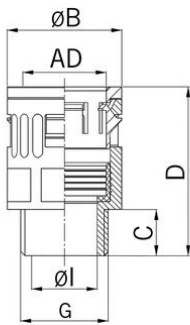

Kunststoff Schlauchverschraubung gerade

Kunststoff Schlauchverschraubung gerade

- Quick-Verschraubung RQG-M
- Schwarz

Artikel-Nr.:	5020.065.205
E-Nr.:	126806400
EAN:	7611614097961
Material	Polyamid schlagfest
Dichtung	TPE
Brandschutz Klassifizierung	V0 (UL 94)
Eigenschaften	Schnelle und ausreissfeste Montage durch « push-in »-Verschluss, einfache Demontage durch Andrücken der Rasthülse
Schutzart	IP68 / IP69
Einsatztemperatur	-40°C / +120°C
Aussendurchmesser	13.0 mm
Gewinde (G)	M16x1.5
Durchmesser Ø I	10.0 mm
Durchmesser Ø B	20.0 mm
Masswert C	11.5 mm
Masswert D	37.0 mm
Schlüsselweite	18 mm
Versand	50

Auf Anfrage lieferbar:

- Ausführungen mit CTG oder NPT Anschlussgewinde