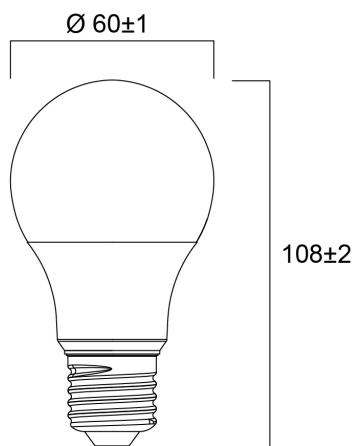

# ToLED<sub>o</sub> GOCCIA 806LM 840 B22 SCATOLA DA 4

Codice n. 0030842

**SYLVANIA**

Design compatto ed elegante Sostituto ideale delle lampadine alogene, a incandescenza e fluorescenti compatte  
Luce immediata con un semplice tocco dell'interruttore Distribuzione uniforme della luce Buona resa cromatica (CRI 80) Perfetto per hotel, ristoranti, hall, corridoi, vani scala, aree reception Costi di manutenzione ridotti Durata media nominale di 12.000 ore

### Dimensioni (mm)

## Dati dimensionali

Colore del prodotto	Bianco
Classificazione IP	IP20
Altezza nominale prodotto (mm)	105
Diametro prodotto (mm)	60
Peso (Kg)	0.087