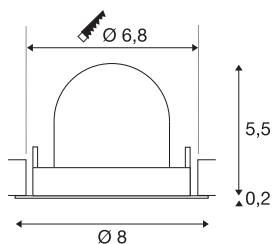

TECHNISCHE DATEN

Art. Nr.	1010059
Anzahl unterschiedliche Lichtauslässe	1
Dreh- oder Schwenkbar	drehbare Stange und neigbar
IP Code	IP20
Montage	Einbau
Montagedetails	Decke
Sekundär Strom / Spannung	200 mA
Schutzklasse	III
Wattage	6.9 W
minimale Umgebungstemperatur	-20 °C
maximale Umgebungstemperatur	40 °C
Lumen	950 lm
Lichtfarbtemperatur	3000 Kelvin
Abstrahlwinkel	55 °
Farbe	weiss/schwarz
CRI	90
UGR ≤	25
Lebensdauer	50000 h
Risk Group	1
Höhe	5.7 cm
Durchmesser	8 cm
Nettogewicht	0.11 kg

Bruttogewicht	0.21 kg
Ausschnittsform	rund
Einbautiefe	8 cm
Einbaudurchmesser	6.8 cm
BIG WHITE Seite	45