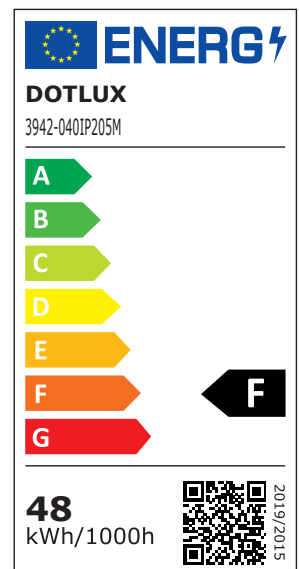

ARTIKEL NR. 3942-040IP205M

DOTLUX LED-Streifen 48W 8mm 4000K IP20 5m-Rolle inkl. 50cm Anschlusskabel beidseitig

zur Artikelseite

- Gemütliches und naturgetreues Licht durch extra hohe Farbwiedergabe RA>92
- Gleichbleibende Farbtemperatur durch 3-Step Mac Adam Binning
- Sehr dicht angeordnete LEDs ermöglichen homogene Leuchtflächen bei kleinsten Abständen
- Secure Solder Connect Technology verhindert Haarrisse und kalte Lötstellen
- Verstärkte Leiterbahnen sorgen für gleichmäßige Helligkeit
- Original 3M Klebeband sorgt für starken Halt
- Beidseitig 50 cm Anschlusskabel vormontiert

WARENGRUPPE	EC002706_Lichtschlauch/-band		
NACHFOLGEARTIKEL	-	ABSTRAHLWINKEL	120
VORGÄNGERARTIKEL	1982-2	SCHUTZART (IP)	IP20
		LICHTFARBE	weiß
GEWICHT IN KG	0.12	NUTZLEBENSDAUER	ca. 50.000 h bei 25°C
LEISTUNGS-AUFNAHME IN WATT	48	FARBTEMPERATUR IN KELVIN	4000
LICHTSTROM NETTO IN LUMEN	4200	FARBWIEDERGABEINDEX	Ra > 92
		ANZAHL DER LED/M	140
ABMESSUNGEN		TRENNBAR NACH MM	50
Länge: 5000mm		TC TEMPERATUR IN °C	67
Breite: 8mm		LEISTUNG W/M	9,6
Höhe: 1mm		LICHTSTROM LM/M	840
		KLEINSTER BIEGERADIUS IN MM	25
		EINGANGSSPANNUNGSBEREICH	24 V DC
		GARANTIE IN JAHREN	7
		L80/B10	50000
		EINGANGSSPANNUNGSBEREICH LEUCHTE	24 V DC
		ENERGIEEFFIZIENZKLASSE DER LICHTQUELLE NACH EU-RICHTLINIE 2019/2015	F
		LEBENSDAUER L80/B10 BEI 25°C	50000
		LED-LEBENSDAUER LICHTQUELLE L70/B50 BEI 25°C	100000
		BETRIEBSGERÄT	LED-Betriebsgerät spannungsgesteuert
		ART DER VERDRAHTUNG	Abschluss
		KOMPATIBEL MIT APPLE HOMEKIT	Nein

KOMPATIBEL MIT GOOGLE ASSISTANT	Nein
KOMPATIBEL MIT AMAZON ALEXA	Nein
AUSTAUSCHBARES BETRIEBSGERÄT	Ja
LEUCHTMITTEL	LED nicht austauschbar
LEBENSDAUER L70/B50 BEI 25°C	100000
LEBENSDAUER L90/B10 BEI 25°C	25000
BEG FÖRDERUNG	Nein
ENERGIEEFFIZIENZKLASSE DER LICHTQUELLE EINER LEUCHTE	-
ELDAS-NR.	941600299
DURCHMESSER IN MM	0
MAX. SYSTEMLEISTUNG IN W	48
ABMESSUNGEN BREITE MM	8
ABMESSUNGEN HÖHE MM	1
AUSSTRAHLUNGSWINKEL	120
FARBTEMPERATUR EINSTELLBAR	Nein
LICHTSTROM EINSTELLBAR	Nein