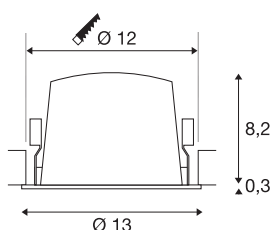

DATI TECNICI

Articolo	1009782
Numero di diverse finestre	1
Codice IP	IP20
Montaggio	Incasso
Dettagli di montaggio	Soffitto
Corrente / tensione secondaria	500 mA
Classe isolamento	III
Wattaggio	17 W
Temperatura ambiente minima	-20 °C
Temperatura ambiente massima	40 °C
Lumen	2500 lm
Temperatura colore	3000 Kelvin
Angolo di emissione	55 °
Colore	nero/cromo
CRI	90
UGR ≤	22
Durata	50000 h
Risk Group	1
Altezza	8.5 cm
Diametro	13 cm
Peso netto	0.434 kg
Peso lordo	0.584 kg

Forma dello scasso	circa
Profondità d'incasso	8.5 cm
Diametro d'incasso	12 cm