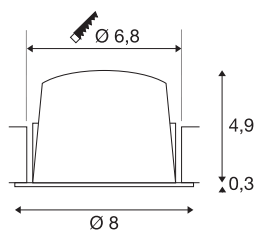

NUMINOS® S

incasso a plafone bianco/nero 4000 K 55°

Il sistema di lampade NUMINOS di SLV unisce con sapienza funzionalità, design e tecnologia. Così, grazie a diversi downlight e faretti, potete sperimentare migliaia di combinazioni illuminotecniche. Fra questi vi è anche NUMINOS® DL S, una lampada a incasso da soffitto che offre il meglio della qualità in fatto di lavorazione e luce. Ideale per un'illuminazione discreta, moderna e salvaspazio, che pone l'accento su oggetti o su tutto l'ambiente. Questa lampada a incasso da soffitto offre una potenza assorbita di 6,7 Watt, un'intensità luminosa di 1050 Lumen, una temperatura cromatica di 4000 Kelvin e un alto indice di resa cromatica di oltre 90. L'installazione è molto semplice, una mera formalità. Quando acquisterete una lampada NUMINOS® di SLV?

DATI TECNICI

Articolo	1009484
Numero di diverse finestre	1
Codice IP	IP20
Montaggio	Incasso
Dettagli di montaggio	Soffitto
Corrente / tensione secondaria	200 mA
Classe isolamento	III
Wattaggio	6.7 W
Temperatura ambiente minima	-20 °C
Temperatura ambiente massima	40 °C
Lumen	1050 lm
Temperatura colore	4000 Kelvin
Angolo di emissione	55 °
Colore	bianco/nero
CRI	90
UGR ≤	22
Durata	50000 h
Risk Group	1
Altezza	5.2 cm
Diametro	8 cm
Peso netto	0.13 kg
Peso lordo	0.23 kg

Forma dello scasso	circa
Profondità d'incasso	8 cm
Diametro d'incasso	6.8 cm
BIG WHITE pagina	27