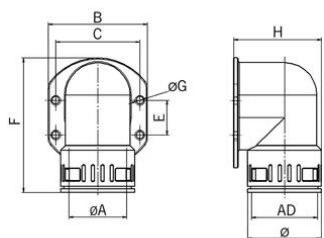

## Raccord synthétique d'angle 90° pour gaine annelée

**UK  
CA**

## Angle de 90° du tube synthétique avec bride

- Connecteur rapide RQW-F
- Noir

<b>Réf. d'article :</b>	<b>5020.077.236</b>
E-No:	126829900
EAN:	7611614202051
Matériaux	Polyamide anti-chocs
Bague d'étanchéité	TPE
Joint	Cadre d'étanchéité
Classe de feu	V0 (UL 94)
Propriétés	Montage rapide et fiable grâce à la fermeture «push-in», démontage par simple pression sur le verrou du raccord
Indice de protection	IP68 / IP69
Temp. d'utilisation	-40°C / +120°C
Diamètre extérieur	42.5 mm
Diamètre A	38 mm
Dimension B	85 mm
Dimension C	70 mm
Dimension F	104 mm
Diamètre	64.5 mm
Diamètre G	6.6 mm
Dimension (H)	52 mm
Dimension E	30 mm
Envoi	10