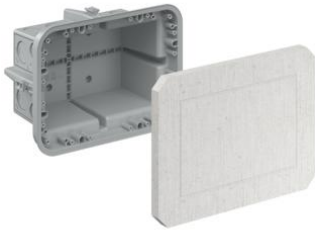

Scatola da incasso universale

Scatola da incasso universale

- Adatta a casseforme orizzontali o verticali, così come per le installazioni in muratura
- In 2 parti, composto da alloggiamento e piastra in fibra minerale
- Accessori opzionali: set di alette Prefix®

Numero Ordine:	1298-37
E-No:	372721009
EAN:	4013456543812
Lunghezza	258 mm
Larghezza	188 mm
Profondità	135 mm
Apertura d'incasso	194 x 124 mm
Profondità d'incasso dell'apparecchio	105 mm
Spessore del soffitto	≥ 180 mm
spessore della parete	≥ 180 mm
Introduzioni per tubi fino a Ø 25 mm	12
Introduzioni per tubi fino a M32	8
Introduzioni per tubi fino a M40	4
Aperture larghe da rompere	8
Numero di chiodi	8
Potenza massima delle lampade alogene	1x35 W QR-CBC, 1x50 W Alu
Invio	10

Scatola da incasso universale per l'installazione di quasi tutte le dimensioni e forme di dispositivi in pareti e soffitti in calcestruzzo. Il sistema comprende nove scatole da incasso diverse e numerosi accessori.

- Per display, lampade LED e altro ancora
- Per l'incasso in quasi tutte le forme e dimensioni
- Per installazioni in pareti e soffitti
- Per calcestruzzo gettato in opera ed elementi prefabbricati
- Per casseforme orizzontali e verticali o muratura