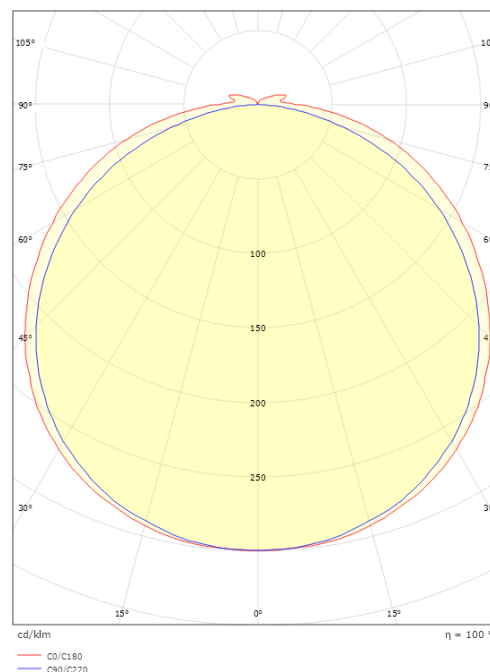

StripLine

StripLine 3,6m 914lm/m 3000K Ra>90

Codes-articles: 391404
EAN: 7021983914040

Électrique

Wattage: 9W/m
Tension: 24V

Source lumineuse

Type de source lumineuse: LED
Luminous flux: 914lm/m
Température des couleurs: 3000K
Rendu des couleurs (IRC / Ra): Ra>90
Facteur MacAdams: SDCM: 2
Durée de vie: L80/B50>100,000
Distribution de la lumière: Directe
Faisceau: 120°

Protection

Classe Isolation: Classe III
IP Class: IP54

Énergie et approbations

Classe d'efficacité énergétique: F

Matériaux et finition

Matériau de la verrine: Polyuréthane (PU)

Montage/Connexion

Montage: Surface, Intérieur / Extérieurs
Module: 3,6m
Câble: Câble 2x5m

Dimensions

Longueur (mm) L: 3600
Largeur (mm) W: 12
Hauteur (mm) H: 3.2
Poids (kg) brutto/netto: 0.53 / 0.43

Emballage

Dimensions de l'emballage (mm): 190 x 185 x 45

7 0 2 1 9 8 3 9 1 4 0 4 0