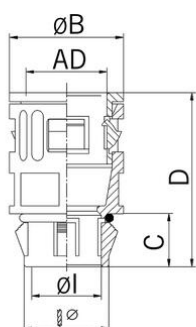

## Raccord de conduit synthétique droit avec connecteur de raccordement

## Raccord de conduit synthétique droit avec connecteur de raccordement

- Connecteur rapide RQG1-S
- Noir

Réf. d'article :	<b>5020.382.250</b>
E-No:	126654107
EAN:	7611614249162
Matériaux	Polyamide anti-chocs
Joint	Raccord à étanchéité conique
O-ring	NBR
Classe de feu	V0 (UL 94)
Propriétés	Montage rapide et fiable grâce à la fermeture «push-in», démontage par simple pression sur le verrou du raccord
Application	Pour les diamètres de perçage dans des parois d'épaisseur de 1 - 2.5 mm
Indice de protection	IP68
Temp. d'utilisation	-40°C / +120°C
Diamètre extérieur	54.5 mm
Forage Ø	50.0 mm
Diamètre Ø I	43.0 mm
Diamètre	64.0 mm
Dimension C	21.0 mm
Dimension D	63.0 mm
Envoi	10