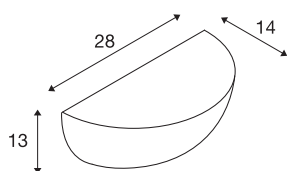

PLASTRA 101

Wandleuchte, C35, halbrund, weißer Gips, max. 40 W

Mit der Gipsleuchte PLASTRA 101 verfügen Sie über eine höchst individuelle Wandleuchte mit puristischer Formgebung. Vorbereitet für die Aufnahme von E14 Allgebrauchs- oder Energiesparlampen ist sie fertig für den direkten Anschluss an 230V Netzspannung. Das im Lieferumfang enthaltene Schleifpapier dient der Oberflächenreinigung. Die Leuchte ist nach Grundierung individuell mit Wandfarbe überstreichbar.

TECHNISCHE DATEN

Art. Nr.	148013
Fassung	E14
Leuchtmittel	C35
Anzahl Fassungen	1
Leuchtmittel inklusive	Nein
IP Code	IP 20
Montage	Aufbau
Montagedetails	Wand
Primäre Nennspannung	220-240V ~50/60Hz
Schutzklasse	I
Wattage	40 W
Farbe	weiß
Lichtaustritt	indirekt
Breite	28 cm
Höhe	13 cm
Tiefe	14 cm
Nettogewicht	1.605 kg
Bruttogewicht	2.115 kg
BIG WHITE Seite	361