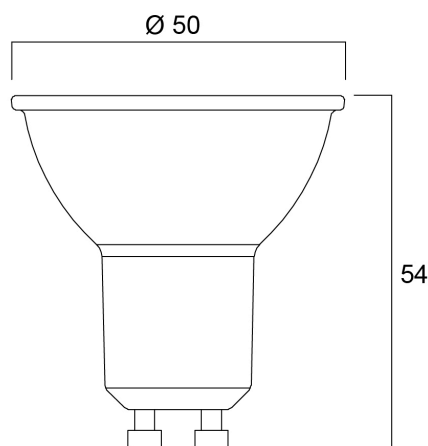

RefLED Superia Retro ES50 V3 620LM 865 36°

Codice n. 0029120

SYLVANIA

Gamma professionale di LED GU10 dalle prestazioni eccellenti con lo stesso look delle tradizionali lampade alogene. Design interamente in vetro: nessun contrasto cromatico tra lampada e apparecchio Durata molto lunga, fino a 25.000 ore Funzionalità COOLFIT: garantisce protezione da surriscaldamento e temperatura eccessiva Cicli di accensione elevati: >100.000 Elevata resa cromatica: CRI80 Non dimmerabile Garanzia: 5 anni

Dati tecnici

Dimensioni (mm)

Fotometrie

RefLED Superia Retro ES50 V3 620LM 865 36°

Codice n. 0029120

SYLVANIA

Dati generali

Nome prodotto	RefLED Superia Retro ES50 V3 620LM 865 36°
Tecnologia	LED
Potenza 50Hz (W)	6
Attacco lampada	GU10
Classificazione dell'apparecchio	Aperto
Applicazione generale	Uffici, Strutture alberghiere, Esercizi commerciali, Istruzione, Residenziale e Consumer, Musei e gallerie
Intervallo temperatura di funzionamento	-20°C...+50°C
Temperatura ambiente Ta (°C)	25
Classe ETIM	EC001959
Garanzia	5 anni

Dati vita utile

Vita utile nominale - L70 B50	25000
Vita media nominale (ore)	25000
Vita utile media (nominale)(ore)	25000

Dati dimensionali

Altezza nominale prodotto (mm)	54
Diametro prodotto (mm)	50
Peso (Kg)	0.048

RefLED Superia Retro ES50 V3 620LM 865 36°

Codice n. 0029120

SYLVANIA

Dati di imballo

Codice EAN prodotto	5410288291208
Lunghezza/altezza imballo singolo (cm)	8.2
Larghezza imballo singolo (cm)	6.1
Profondità imballo interno (cm) (singolo)	5.1
DUN14_2	15410288291205
Quantità per imballo interno	6
Lunghezza/Altezza imballo interno (cm)	9.2
Larghezza imballaggio interno (cm)	16.4
Lunghezza imballaggio interno (cm)	13.1
DUN14_1	25410288291202
Quantità per imballo esterno	60
Lunghezza/ Altezza imballo esterno (cm)	20.8
Packaging outer width (cm)	17.8
Profondità imballo esterno (cm)	68.5