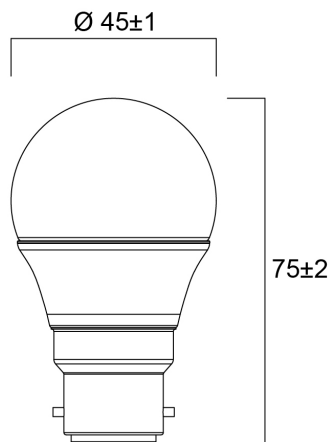

# ToLED<sub>o</sub> SFERA 470LM 827 E14 SCATOLA DA 4

Codice n. 0030864

**SYLVANIA**

Design compatto ed elegante Sostituto ideale delle lampadine alogene, a incandescenza e fluorescenti compatte  
Luce immediata con un semplice tocco dell'interruttore Distribuzione uniforme della luce Buona resa cromatica (CRI 80)  
Perfetto per hotel, ristoranti, hall, corridoi, vani scala, aree reception Costi di manutenzione ridotti Durata media nominale di 12.000 ore

### Dimensioni (mm)

## Dati dimensionali

Colore del prodotto	Bianco
Classificazione IP	IP20
Altezza nominale prodotto (mm)	82
Diametro prodotto (mm)	45
Peso (Kg)	0.064

## Dati di imballo

Codice EAN prodotto	5410288308647
Lunghezza/altezza imballo singolo (cm)	19.0
Larghezza imballo singolo (cm)	4.6
Profondità imballo interno (cm) (singolo)	9.5
DUN14_2	15410288308644
Quantità per imballo esterno	6
Lunghezza/ Altezza imballo esterno (cm)	28.7
Packaging outer width (cm)	19.6
Profondità imballo esterno (cm)	10.8