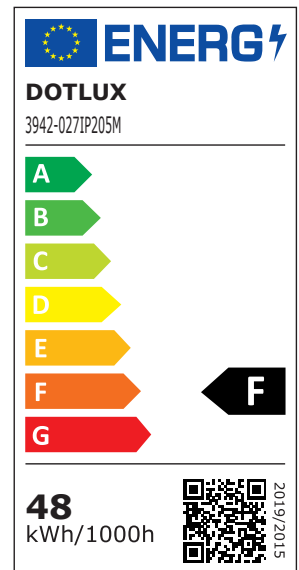

ARTIKEL NR. 3942-027IP205M

DOTLUX LED-Streifen 48W 8mm 2700K IP20 5m-Rolle inkl. 50cm Anschlusskabel beidseitig

zur Artikelseite

- Gemütliches und naturgetreues Licht durch extra hohe Farbwiedergabe RA>92
- Gleichbleibende Farbtemperatur durch 3-Step Mac Adam Binning
- Sehr dicht angeordnete LEDs ermöglichen homogene Leuchtflächen bei kleinsten Abständen
- Secure Solder Connect Technology verhindert Haarrisse und kalte Lötstellen
- Verstärkte Leiterbahnen sorgen für gleichmäßige Helligkeit
- Original 3M Klebeband sorgt für starken Halt
- Beidseitig 50 cm Anschlusskabel vormontiert

WARENGRUPPE EC002706_Lichtschlauch/-band

NACHFOLGEARTIKEL -
VORGÄNGERARTIKEL 1979-2

GEWICHT IN KG 0.12
LEISTUNGS-AUFNAHME IN WATT 48
LICHTSTROM NETTO IN LUMEN 4000

ABMESSUNGEN

Breite: 8mm
Länge: 5000mm
Höhe: 2mm

ABSTRAHLWINKEL 120
SCHUTZART (IP) IP20
LICHTFARBE weiß
EINGANGSSPANNUNG 24 DC
NUTZLEBENSDAUER ca. 50.000 h bei 25°C
FARBTEMPERATUR IN KELVIN 2700
FARBWIEDERGABEINDEX Ra > 92
ANZAHL DER LED/M 140
TRENNBAR NACH MM 50
LEISTUNG W/M 9,6
LICHTSTROM LM/M 800
SCHUTZKLASSE ohne
SPANNUNGSART DC
SELBSTKLEBEND Ja
KLEINSTER BIEGERADIUS IN MM 25
EINGANGSSPANNUNGSBEREICH 24 V DC
GARANTIE IN JAHREN 7
L80/B10 50000
DIMMEN OHNE DIMMER Netzteilabhängig
EINGANGSSPANNUNGSBEREICH LEUCHTE 24 V DC
ENERGIEEFFIZIENZKLASSE DER LICHTQUELLE NACH EU-RICHTLINIE 2019/2015 F
LEBENSDAUER L80/B10 BEI 25°C 50000