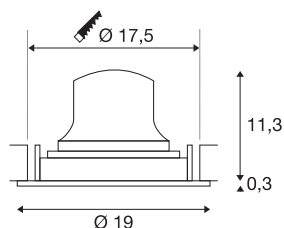

DATI TECNICI

Articolo	1009987
Numero di diverse finestre	1
Girevole od orientabile	barra girevole e inclinabile
Codice IP	IP20
Montaggio	Incasso
Dettagli di montaggio	Soffitto
Corrente / tensione secondaria	700 mA
Classe isolamento	III
Wattaggio	24 W
Temperatura ambiente minima	-20 °C
Temperatura ambiente massima	40 °C
Lumen	3500 lm
Temperatura colore	2700 Kelvin
Angolo di emissione	55 °
Colore	bianco/nero
CRI	90
UGR ≤	22
Durata	50000 h
Risk Group	1
Altezza	11.6 cm
Diametro	19 cm
Peso netto	0.58 kg

Peso lordo	0.95 kg
Forma dello scasso	circa
Profondità d'incasso	13 cm
Diametro d'incasso	17.5 cm
BIG WHITE pagina	43