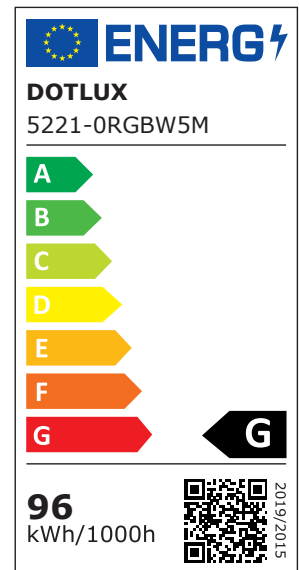

ARTIKEL NR. 5221-ORGBW5M

DOTLUX LED-Streifen 96W 14mm RGBW IP66 5m-Rolle inkl. 50cm Anschlusskabel beidseitig

zur Artikelseite

- Gleichbleibende Farbtemperatur durch 3-Step Mac Adam Binning und speziell extrudierter IP66 Schutzhülle
- Gemütliches und naturgetreues Licht durch extra hohe Farbwiedergabe RA>92
- Sehr dicht angeordnete LEDs ermöglichen homogene Leuchtflächen bei kleinsten Abständen
- **Secure Solder Connect Technology** verhindert Ausfälle einzelner Segmente
- Verstärkte Kupfer-Leiterbahnen sorgen für gleichmäßige Helligkeit
- Original 3M VHB Klebeband sorgt für starken Halt
- Beidseitig 50 cm Anschlusskabel vormontiert

WARENGRUPPE EC002706_Lichtschlauch/-band

NACHFOLGEARTIKEL -

GEWICHT IN KG 0,35
LEISTUNGS-AUFNAHME IN WATT 96
LICHTSTROM NETTO IN LUMEN 7200

ABMESSUNGEN

Länge: 5000mm
Breite: 14mm
Höhe: 5mm

ABSTRAHLWINKEL 120
SCHUTZART (IP) IP66
LICHTFARBE mehrfarbig
NUTZLEBENSDAUER ca. 50.000 h bei 25°C
FARBTEMPERATUR IN KELVIN 3000
FARBWIEDERGABEINDEX Ra > 92
POWER-FACTOR 0,9
ANZAHL DER LED/M 60
TRENNBAR NACH MM 100
TC TEMPERATUR IN °C 67
LEISTUNG W/M 19,2
LICHTSTROM LM/M 864
SCHUTZKLASSE II
SPANNUNGSART DC
SELBSTKLEBEND Ja
SCHALTZYKLEN > 100.000
EINGANGSSPANNUNGSBEREICH 24 DC
GARANTIE IN JAHREN 7
L80/B10 25000
EINGANGSSPANNUNGSBEREICH LEUCHTE 24 DC
ENERGIEEFFIZIENZKLASSE DER LICHTQUELLE NACH EU-RICHTLINIE 2019/2015 D
LEBENSDAUER L80/B10 BEI 25°C 25000