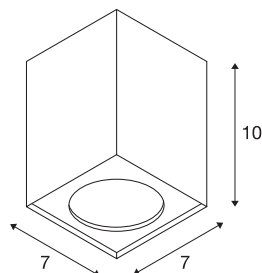

ALTRA DICE

Indoor Wand- und Deckenaufbauleuchte, QPAR51, schwarz

Die würfelförmige Deckenleuchte ALTRA DICE aus Aluminium und Stahl verfügt über eine einseitige Aussparung zwecks Aufnahme des Hochvolt Halogenleuchtmittels. Wahlweise verfügbar in weißer, schwarzer oder silbergrauer Gehäusefarbe, ist ALTRA DICE fertig für den direkten Anschluss an 230V Netzspannung.

TECHNISCHE DATEN

Art. Nr.	1002216
Fassung	GU10
Anzahl Fassungen	1
IP Code	IP 20
Montage	Aufbau
Montagedetails	Decke
Primäre Nennspannung	220-240V ~50/60Hz
Schutzklasse	I
Wattage	35 W
maximale Umgebungstemperatur	25 °C
Farbe	schwarz
Lichtaustritt	direkt
Länge	7 cm
Breite	7 cm
Höhe	10 cm
Nettogewicht	0.315 kg
Bruttogewicht	0.388 kg
BIG WHITE Seite	263