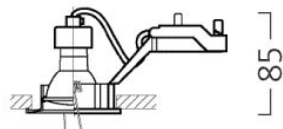

### Dimensioni (mm)

┌ 62 ─┐

┌ 78 ─┐

62 Flush  
minimum recess dimensions:  
200×200×85mm

## Dati dimensionali

Colore del prodotto	Bianco
Classificazione IP	IP20
Classificazione IK	IK02
Lunghezza nominale del prodotto (mm)	82
Larghezza nominale prodotto (mm)	82
Altezza nominale prodotto (mm)	85
Peso (Kg)	0.101
Profondità incasso (mm)	85

## Dati di imballo

Codice EAN prodotto	8711971835509
Lunghezza/altezza imballo singolo (cm)	13.4
Larghezza imballo singolo (cm)	10.1
Profondità imballo interno (cm) (singolo)	7.0
DUN14_2	18711971835506
Quantità per imballo esterno	30
Lunghezza/ Altezza imballo esterno (cm)	23.9
Packaging outer width (cm)	28.9
Profondità imballo esterno (cm)	53.1