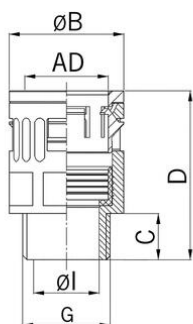

Kunststoff Schlauchverschraubung gerade

Kunststoff Schlauchverschraubung gerade

- Quick-Verschraubung RQG-M
- Schwarz

Artikel-Nr.:	5020.065.211
E-Nr.:	126806701
EAN:	7611614158105
Material	Polyamid schlagfest
Dichtung	TPE
Brandschutz Klassifizierung	V0 (UL 94)
Eigenschaften	Schnelle und ausreissfeste Montage durch « push-in »-Verschluss, einfache Demontage durch Andrücken der Rasthülse
Schutzart	IP68 / IP69
Einsatztemperatur	-40°C / +120°C
Aussendurchmesser	28.5 mm
Gewinde (G)	M32x1.5
Durchmesser Ø I	23.5 mm
Durchmesser Ø B	37.0 mm
Masswert C	15.0 mm
Masswert D	49.0 mm
Schlüsselweite	34 mm
Versand	25

Auf Anfrage lieferbar:

- Ausführungen mit CTG oder NPT Anschlussgewinde