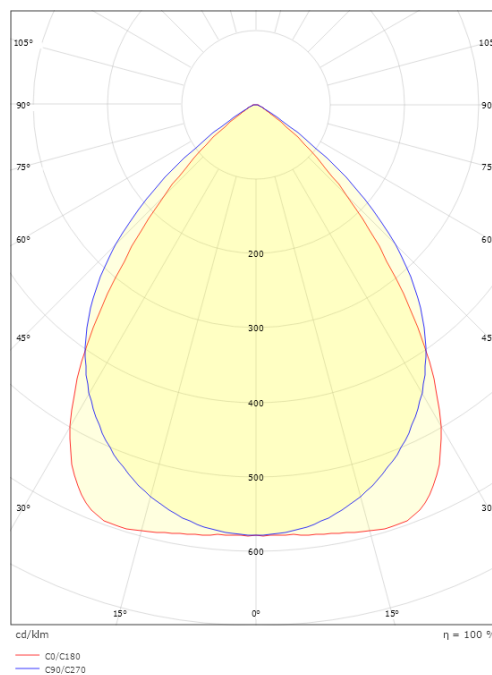

EcoLine Office

EcoLine Office 1200 Blanc 3060lm 3000K Ra>80 Non dimmable

Codes-articles: 8246090112
EAN: 5703821175081
Remplace: 212040
Remplacé par: 8246089638

Électrique

Wattage du système: 23W
Tension: 220-240V
Nombre maximal de luminaires par disjoncteur: B10: 19, B16: 30, C10: 31, C16: 51
PE Courant de fuite (mA): 0.55

Source lumineuse

Type de source lumineuse: LED
Flux lumineux: 3060lm
Efficacité: 133 lm/W
Température des couleurs: 3000K
Rendu des couleurs (IRC / Ra): Ra>80
Facteur MacAdams: SDCM: 3
Durée de vie: L80/B10>50,000
Distribution de la lumière: Directe
Optique: Grille double parabole, mat satiné

Contrôle/Dimming

Type: Non dimmable

Protection

Classe Isolation: Classe I
IP Class: IP20

Énergie et approbations

Source lumineuse de classe énergétique: C
Breeam: Conforme Hea 01 pour un éclairage sans scintillement

Matériaux et finition

Embase: Feuille d'acier
Matériau de la verrine: Aluminium

Montage/Connexion

Montage: Suspendu ou surface, Intérieur
Module: 1200
Connexion: Bornier sans vis

Dimensions

Longueur (mm) L: 1200
Largeur (mm) W: 142
Hauteur (mm) H: 63
Poids (kg) brutto/netto: 5.7 / 5.5

Emballage

Dimensions de l'emballage (mm): 1215 x 146 x 68

5 7 0 3 8 2 1 1 7 5 0 8 1