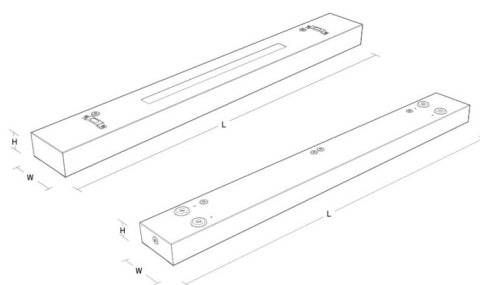

### Montage/Connexion

Montage: Suspendu ou surface, Intérieur  
Module: 1200  
Connexion: Bornier sans vis

### Dimensions

Longueur (mm) L: 1200  
Largeur (mm) W: 142  
Hauteur (mm) H: 63  
Poids (kg) brutto/netto: 5.7 / 5.5

### Emballage

Dimensions de l'emballage (mm): 1215 x 146 x 68

5 7 0 3 8 2 1 1 7 5 0 8 1