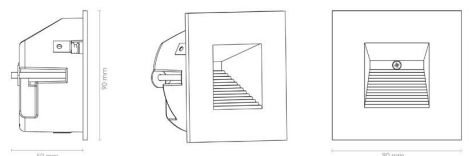

Matériaux et finition

Embase: Aluminium
Couleur: Noir (RAL 9004)

Montage/Connexion

Montage: Encastré, Intérieur
Connexion: Bornier sans vis

Dimensions

Largeur (mm) W: 90
Hauteur (mm) H: 90
Profondeur_(D): 50
Cut-out (mm): 83
Poids (kg) brutto/netto: 0.294 / 0.245

Emballage

Dimensions de l'emballage (mm): 110 x 105 x 80

7 0 2 1 9 8 9 1 2 0 3 9 1