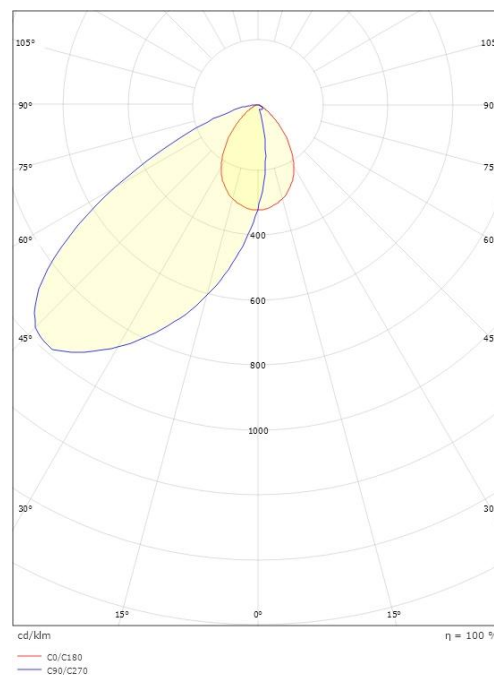

Capella IsoSafe

Capella IsoSafe Noir 25lm 4000K Ra>80 Coupure de phase

SG codes-articles: 912039
EAN: 7021989120391

Électrique

Wattage du système: 2W
Tension: 220-240V

Source lumineuse

Type de source lumineuse: LED
Flux lumineux: 25lm
Efficacité: 13 lm/W
Température des couleurs: 4000K
Rendu des couleurs (IRC / Ra): Ra>80
Facteur MacAdams: SDCM: 3
Durée de vie: L80/B50>50,000
Distribution de la lumière: Direct/Asymétrique

Contrôle/Dimming

Type: Coupure de phase

Protection

Classe Isolation: Classe II
IP Class: IP20

Énergie et approbations

Source lumineuse de classe énergétique: F
Breeam: Conforme Hea 01 pour un éclairage sans scintillement

Matériaux et finition

Embase: Aluminium
Couleur: Noir (RAL 9004)

Montage/Connexion

Montage: Encastré, Intérieur
Connexion: Bornier sans vis

Dimensions

Largeur (mm) W: 90
Hauteur (mm) H: 90
Profondeur_(D): 50
Cut-out (mm): 83
Poids (kg) brutto/netto: 0.294 / 0.245

Emballage

Dimensions de l'emballage (mm): 110 x 105 x 80

7 0 2 1 9 8 9 1 2 0 3 9 1