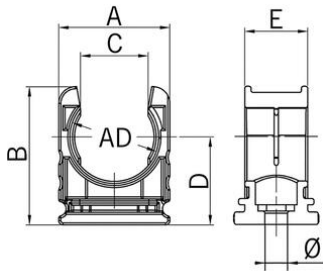

Porte-tube petit RQH

Porte-tube petit RQH

- Support de tube RQH
- Noir

Réf. d'article :	5030.025.211
E-No:	126007511
EAN:	7611614169316
Matériaux	Polyamide
Classe de feu	V2 (UL 94)
Propriétés	Fixation de la gaine et décharge de traction par nervure
Application	Montage avec vis centrale ou insérable dans un profilé C
Temp. d'utilisation	-40°C / +120°C
Diamètre extérieur	15.8 mm
Dimension A	21.5 mm
Dimension B	25.4 mm
Dimension C	11.2 mm
Dimension D	16.1 mm
Dimension E	15.0 mm
Diamètre	5.5 mm
Envoi	50