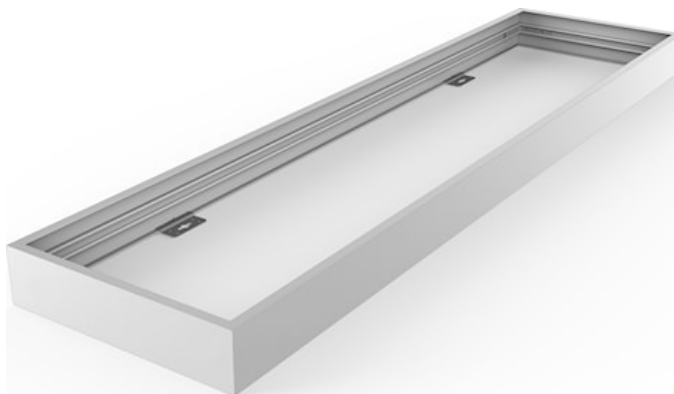

# Kit per installazione a plafone 1200x300x70mm

Codice n. 0047198

**SYLVANIA**

**PRO**<sup>TM</sup>

CE UK  
CA

Surface Mounting Kit for START Panel Eco, START Panel, Quantum, Quadro and Opticlip ranges. RAL9003. Height of 70 mm.

### Dati generali

Nome prodotto	Kit per installazione a plafone 1200x300x70mm
Tecnologia	Dispositivo non elettrico
Tipologia accessori	Montaggio
Ambiente	Interni
Applicazione generale	Istruzione, Strutture alberghiere, Uffici, Esercizi commerciali
Classe ETIM	EC002557
Garanzia	5 anni