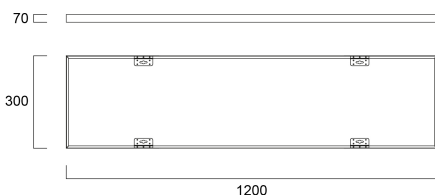

# Kit per installazione a plafone 1200x300x70mm

Codice n. 0047198

**SYLVANIA**

**PRO**<sup>TM</sup>

CE UK  
CA

Surface Mounting Kit for START Panel Eco, START Panel, Quantum, Quadro and Opticlip ranges. RAL9003. Height of 70 mm.

### Dimensioni (mm)

### Dati dimensionali

Lunghezza nominale del prodotto (mm)	1200
Larghezza nominale prodotto (mm)	300
Altezza nominale prodotto (mm)	70
Peso (Kg)	1.345

## Dati di imballo

Codice EAN prodotto	5410288471983
Lunghezza/altezza imballo singolo (cm)	10.5
Larghezza imballo singolo (cm)	8.0
Profondità imballo interno (cm) (singolo)	122.0
DUN14_2	15410288471980
Quantità per imballo esterno	3
Lunghezza/ Altezza imballo esterno (cm)	123.5
Packaging outer width (cm)	27.0
Profondità imballo esterno (cm)	12.5