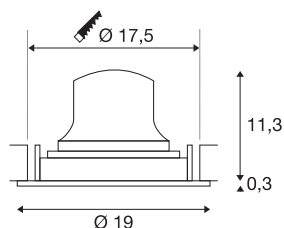

DATI TECNICI

Articolo	1010023
Numero di diverse finestre	1
Girevole od orientabile	asta girevole e inclinabile
Codice IP	IP20
Montaggio	Incasso
Dettagli di montaggio	Soffitto
Corrente / tensione secondaria	700 mA
Classe isolamento	III
Wattaggio	24 W
Temperatura ambiente minima	-20 °C
Temperatura ambiente massima	40 °C
Lumen	3800 lm
Temperatura colore	4000 Kelvin
Angolo di emissione	55 °
Colore	bianco/nero
CRI	90
UGR ≤	22
Durata	50000 h
Risk Group	1
Altezza	11.6 cm
Diametro	19 cm
Peso netto	0.58 kg

Peso lordo	0.95 kg
Forma dello scasso	circa
Profondità d'incasso	13 cm
Diametro d'incasso	17.5 cm
BIG WHITE pagina	43