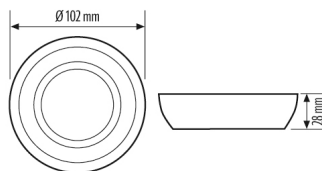

ELDAS[®]-Nr**GTIN**

4015120432064

Produktbeschreibung

Abdeck-Set für BASIC Serie, 24 m, IP54

**Technische Daten****GEHÄUSE**

Abmessungen	Höhe 28 mm, Ø 102 mm
Gewicht	24 g

Werkstoff	UV-stabilisiertes Polycarbonat
Farbe	weiss, ähnlich RAL 9010

Masszeichnung**Ausführliche Produktbeschreibung**

Abdeck-Set für BASIC Serie, 24 m, IP54