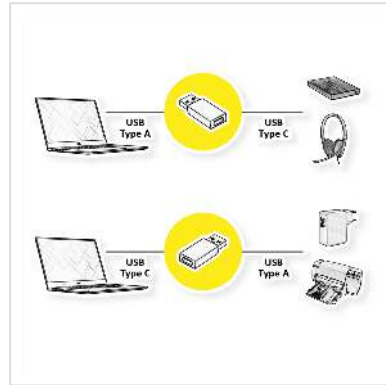

## Pour connecter des appareils avec connexion USB de type C à une connexion USB 3.0 / USB 3.2 Gen 1 de type A!

- Adaptateur d'interface USB actif avec une prise USB type A et une prise USB type C
- Pour connecter des appareils avec connexion USB C à un PC/ordinateur portable avec connexion USB 3.0 / USB 3.2 Gen 1 Type A
- taux de transfert jusqu'à 5 Gbit/s)
- Max. Consommation électrique 5V @ 1000mA
- Couleur: noir

|                            |  |
|----------------------------|--|
| Couleur                    | noir   |
| Qualité de transmission    | USB 3.2 Gen 1 SuperSpeed 5 Gbit/s (USB 3.1 Gen 1, USB 3.0) |
| Résolution maximale        | pas de vidéo   |
| Type de connecteur face 1  | USB Type C (USB-C)   |
| Genre du connecteur face 1 | Femelle  |
| Type de connecteur face 2  | USB 3 Type A   |
| Genre du connecteur face 2 | Mâle   |
| Domaine d'emploi           | externe  |
| Poids                      | 13.8 g   |
| Hauteur du colis           | 10 mm  |
| Largeur du colis           | 80 mm  |
| Profondeur du colis        | 100 mm   |
| Poids du paquet            | 0.023 kg   |