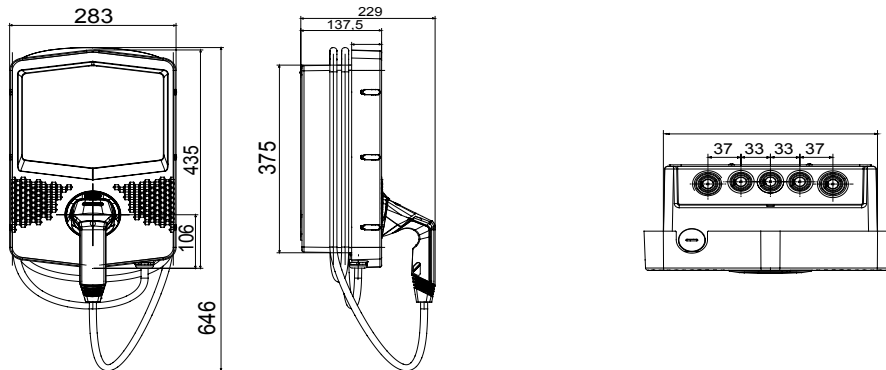

I-CON EVO-Wallboxen sind JOINON-Lösungen, die für die Integration in private und nicht-öffentliche Bereiche gemäß der internationalen Norm IEC 61851-1, Ausgabe 3, entwickelt wurden. Sie zeichnen sich durch ein elegantes und kompaktes Design sowie eine spezielle „Einhand-Ladefunktion“ aus. Gleichzeitig sorgen eine vandalismussichere Steckdose und die Schutzart IP55 in Kombination mit einer IK11-zertifizierten mechanischen Festigkeit für sichere und zuverlässige Lösungen. Darüber hinaus bieten I-CON EVO-Wallboxen vollständige Konnektivität zur Unterstützung der zugehörigen JOINON EVO-App für eine vollständige und einfache Steuerung des Ladevorgangs, eine intelligente Verwaltung der Lasten und der von Photovoltaikmodulen erzeugten zusätzlichen Energie (auch im Master/Slave-Modus) sowie mehrere Installationsoptionen: Wandmontage, Unterputzmontage oder Bodenmontage.

Art der Aufladung	Mode 3	Ladesteckdosen	Typ 2
Steckertyp	mobiler Steckverbinder Typ 2	Kabellänge (falls vorhanden)	5 m
Elektrische und mechanische Eigenschaften			
Klemmleisten	5 x 16 mm ²	Bemessungsspannung	400 V
Maximaler Gesamtstrom	16 A	Leistung max.	11 kW
Schutz der Benutzer	Gleichstromleck 6 mA	Zähler	-
Installation	Wand / Einbau / Boden	Material	Postindustrielles recyceltes Material
Schutzart	IP55	Schlagfestigkeit	IK11
Betriebstemperatur	Von -25°C bis +55°C	-	-
Funktionelle Eigenschaften			
Verbindung	Wifi+Ethernet	Kommunikation	OCPP 1.6J
Lastmanagement	DLM/PV BOOST	Ladefreigabe	APP
Interface	LED	Master/Slave	Ja
"Over-the-air" Updates	Ja	Konfigurierbarer Eingang Fernsteuerung	Ja
Lokale Richtlinien	-	-	-
Zubehör			
Stromwandler-Kit für DLM Lastmanagement Dreiphasig/ GWD6809+GWD6821+T.A. (GWD96441+GWD96447) über 100A	-	Einseitige Bodensäule	GWJ8102
Unterputz-Dose	GWJ8101	Doppelseitige Bodenauflage	GWJ8103
Schutzhülle	-	RFID Karte	-
4G Modem Kits	GWJ8111	-	-

Abmessungen

40

Technische Symbole

IP

IP55

IK

IK11

Normen / Richtlinien