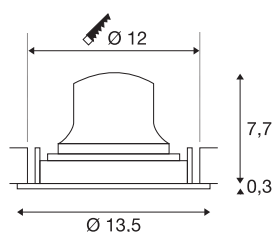

DATI TECNICI

Articolo	1009675
Numero di diverse finestre	1
Girevole od orientabile	asta girevole e inclinabile
Codice IP	IP20
Montaggio	Incasso
Dettagli di montaggio	Soffitto
Corrente / tensione secondaria	350 mA
Classe isolamento	III
Wattaggio	12 W
Temperatura ambiente minima	-20 °C
Temperatura ambiente massima	40 °C
Lumen	1800 lm
Temperatura colore	3000 Kelvin
Angolo di emissione	55 °
Colore	nero/cromo
CRI	90
UGR ≤	22
Durata	50000 h
Risk Group	1
Altezza	8 cm
Diametro	13.5 cm
Peso netto	0.35 kg

Peso lordo	0.45 kg
Forma dello scasso	circa
Profondità d'incasso	10 cm
Diametro d'incasso	12 cm