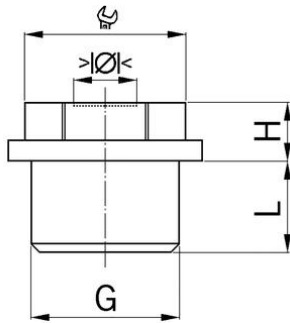

### Anschlussgewinde metrisch

- Hellgrau RAL 7035
- Mit Bohrung

<b>Artikel-Nr.:</b>	<b>1620.63</b>
E-Nr.:	121872939
EAN:	7611614129396
Material	Polyethylen
Einsatztemperatur	-20°C / +70°C
Schutzart	IP54
Gewinde (G)	M63x1.5
Klemmbereich ohne Inlet min.	24.0 mm
Klemmbereich ohne Inlet max.	43.0 mm
Schlüsselweite	56 mm
Masswert (H)	15 mm
Gewindelänge (L)	20 mm
Versand	10