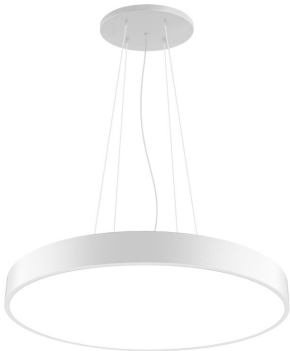

ARTICLE NO. 4924

DOTLUX Suspension au plafond pour DISC

page de l'article

- Suspension au plafond adaptée à toutes les variantes du DISC.
- Câble transparent inclus. Longueur du câble : 1700 mm

CATéGORIE DE PRODUITS	ECC002557_Mechanisches Zubehör/Ersatzteile für Leuchten		
ARTICLE DE SUCCESSION	-	TENSION D'ENTRée	176 - 240 AC/DC
POIDS EN KG	0.57	PLAGE DE TENSION D'ENTRée	240
		GARANTIE EN ANNéES	0
		PLAGE DE TENSION D'ENTRée LUMINAIRE	240
		TYPE D'ACCESSOIRE	Suspension par câble
Dimensions		PIèCE DÉTACHÉE ACCESSOIRE	Nein
Hauteur: 38mm		TRANSPARENT	Non
Diamètre: 155mm		MATéRIAU	Aluminium
Largeur: 155mm		SOUTIEN BEG	Pertinent en Allemagne uniquement
Longueur: 155mm		NO ELDAS	941902889
		Dimension Longueur en mm	
		DIAMèTRE EN MM	155
		ABMESSUNGEN BREITE MM	155
		ABMESSUNGEN HÖHE MM	38
		COULEUR	Blanc