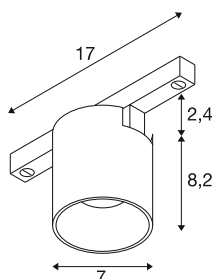

FIX-IT!

48V, DALI, rotondo, binario per montaggio superficiale, spot, 2700K, 6,6 W, 36°, nero / nero

Scoprite la massima varietà e il design moderno con i nuovi spot FIX-IT! Farette da 48V per il sistema di binari SLV 48V. Questi farette decorativi e diretti fissano nuovi standard in fatto di illuminazione degli interni e offrono innumerevoli opzioni di design. La serie FIX-IT! è compatibile con i binari a parete/a plafone profondi e standard da 48 V di SLV. Le versioni da 2.700 K o 3.000 K portano in ogni ambiente una luce calda e una notevole efficienza energetica. Con le versioni Dim-to-Warm (2.000 K-3.000 K), gli spot FIX-IT! offrono ancora più possibilità di creare atmosfere di luce accoglienti. Questi farette offrono anche una soluzione illuminotecnica sostenibile con una durata di 50.000 ore. La serie FIX-IT! I farette non colpiscono solamente dal punto di vista tecnico, ma anche da quello estetico: il design compatto assicura un aspetto generale elegante. Sono disponibili nelle intramontabili combinazioni di colori nero/nero, bianco/nero, oro/nero e bronzo/nero. Inoltre, i diversi design (rotondo o quadrato) e gli inserti decorativi colorati intercambiabili offrono ulteriori opzioni di personalizzazione. Provate la combinazione perfetta di illuminazione di alta qualità e libertà creativa: FIX-IT! apre nuovi orizzonti nella progettazione illuminotecnica.

DATI TECNICI

Articolo	1008958
Numero di diverse finestre	1
Codice IP	IP20
Dettagli di montaggio	Soffitto
Dimmerabile	Si
Tecnologia del dimmering	DALI 2
Tensione nominale primaria	48DC
Corrente / tensione secondaria	175 mA
Classe isolamento	III
Wattaggio	6.6 W
Temperatura ambiente minima	-20 °C
Temperatura ambiente massima	40 °C
Lumen	800 lm
Temperatura colore	2700 Kelvin
Angolo di emissione	36 °
Colore	nero/nero
CRI	90
UGR ≤	16
Durata	50000 h
Risk Group	1
Altezza	8.2 cm
Diametro	7 cm

Peso netto	0.22 kg
Peso lordo	0.26 kg
BIG WHITE pagina	501