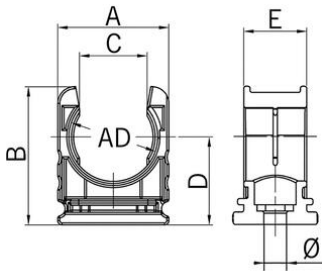

Porta tubi piccolo RQH

Porta tubi piccolo RQH

- Porta tubi RQH
- Nero

Numero Ordine:	5030.025.211
E-No:	126007511
EAN:	7611614169316
Materiale	Poliammide
Classe di protezione antincendio	V2 secondo UL 94
Caratteristiche	Nervatura all'interno per fissare il tubo
Applicazioni	Montaggio con vite centrale oppure da inserire in un profilo C
Temperatura d'impiego	-40°C / +120°C
Diametro esteriore	15.8 mm
Dimensione A	21.5 mm
Misura B	25.4 mm
Misura C	11.2 mm
Dimensione D	16.1 mm
Misura E	15.0 mm
Diametro	5.5 mm
Invio	50